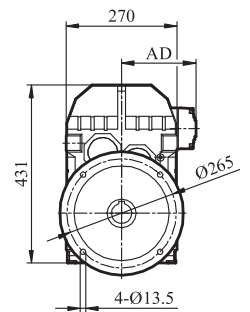

GF77

GFA77-T

GFA/GFH/GFV77

GFAZ/GFHZ/GFVZ77

GFF77

GFAF/GFHF/GFVF77

GFA/GFAZ/GFAF77输出轴

GFH/GFHZ/GFHF77输出轴

GFV/GFVZ/GFVF77输出轴

YE2电机机座号
Motor Size

	71	80	90S	90L	100	112M	132S	132M	160M
L	254	284	292	322	322	370	418	457	524
AC	145	170	190	190	210	230	280	280	315
AD	130	135	145	145	160	215	215	215	255