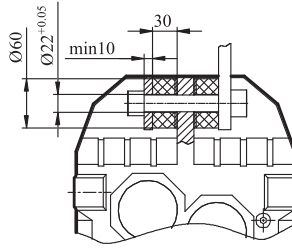

GF77

GFA77-T

GFA/GFH/GFV77

GFAZ/GFHZ/GFVZ77

GFF77

GFAF/GFHF/GFVF77

GFA/GFAZ/GFAF77输出轴

GFH/GFHZ/GFHF77输出轴

GFV/GFVZ/GFVF77输出轴

YE2电机机座号
Motor Size

	71	80	90S	90L	100	112M	132S	132M	160M
L	254	284	292	322	322	370	418	457	524
AC	145	170	190	190	210	230	280	280	315
AD	130	135	145	145	160	215	215	215	255