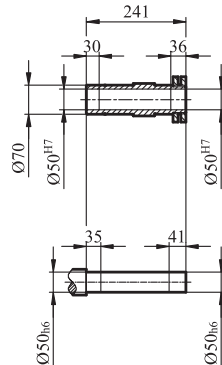

GF77

GFA77-T

GFA/GFH/GFV77

GFAZ/GFHZ/GFVZ77

GFF77

GFAF/GFHF/GFVF77

GFA/GFAZ/GFAF77输出轴

GFH/GFHZ/GFHF77输出轴

GFV/GFVZ/GFVF77输出轴

YE2电机机座号
Motor Size

	71	80	90S	90L	100	112M	132S	132M	160M
L	254	284	292	322	322	370	418	457	524
AC	145	170	190	190	210	230	280	280	315
AD	130	135	145	145	160	215	215	215	255