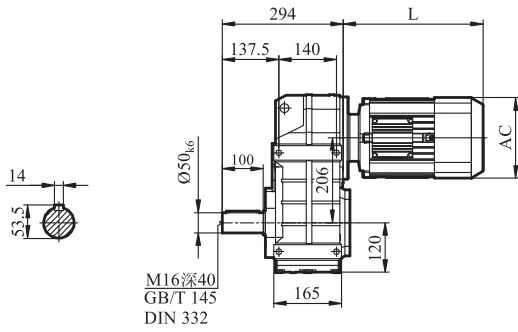

GF77

GFA77-T

GFA/GFH/GFV77

GFAZ/GFHZ/GFVZ77

GFF77

GFAF/GFHF/GFVF77

GFA/GFAZ/GFAF77输出轴

GFH/GFHZ/GFHF77输出轴

GFV/GFVZ/GFVF77输出轴

YE2电机机座号
Motor Size

	71	80	90S	90L	100	112M	132S	132M	160M
L	254	284	292	322	322	370	418	457	524
AC	145	170	190	190	210	230	280	280	315
AD	130	135	145	145	160	215	215	215	255