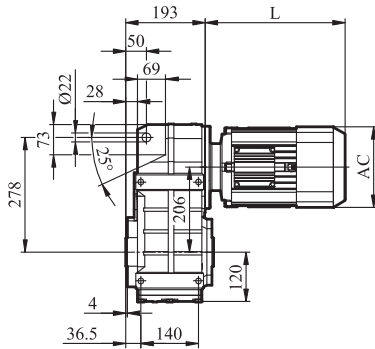

GF77

GFA77-T

GFA/GFH/GFV77

GFAZ/GFHZ/GFVZ77

GFF77

GFAF/GFHF/GFVF77

GFA/GFAZ/GFAF77输出轴

GFH/GFHZ/GFHF77输出轴

GFV/GFVZ/GFVF77输出轴

YE2电机机座号
Motor Size

	71	80	90S	90L	100	112M	132S	132M	160M
L	254	284	292	322	322	370	418	457	524
AC	145	170	190	190	210	230	280	280	315
AD	130	135	145	145	160	215	215	215	255