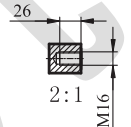

GF77

GFA77-T

GFA/GFH/GFV77

GFAZ/GFHZ/GFVZ77

GFF77

GFAF/GFHF/GFVF77

GFA/GFAZ/GFAF77输出轴

GFH/GFHZ/GFHF77输出轴

GFV/GFVZ/GFVF77输出轴

YE2电机机座号
Motor Size

	71	80	90S	90L	100	112M	132S	132M	160M
L	254	284	292	322	322	370	418	457	524
AC	145	170	190	190	210	230	280	280	315
AD	130	135	145	145	160	215	215	215	255