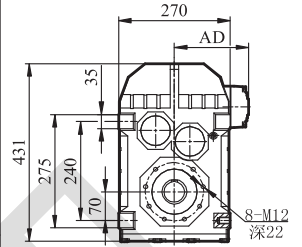

GF77

GFA77-T

GFA/GFH/GFV77

GFAZ/GFHZ/GFVZ77

GFF77

GFAF/GFHF/GFVF77

GFA/GFAZ/GFAF77输出轴

GFH/GFHZ/GFHF77输出轴

GFV/GFVZ/GFVF77输出轴

YE2电机机座号
Motor Size

	71	80	90S	90L	100	112M	132S	132M	160M
L	254	284	292	322	322	370	418	457	524
AC	145	170	190	190	210	230	280	280	315
AD	130	135	145	145	160	215	215	215	255