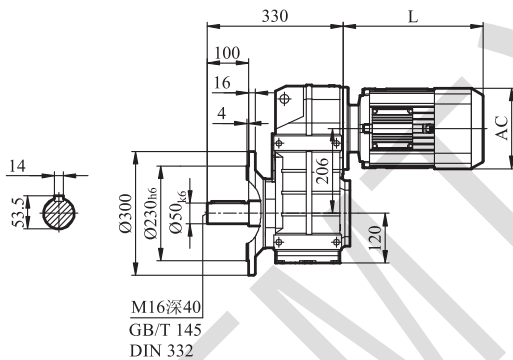

GF77

GFA77-T

GFA/GFH/GFV77

GFAZ/GFHZ/GFVZ77

GFF77

GFAF/GFHF/GFVF77

GFA/GFAZ/GFAF77输出轴

GFH/GFHZ/GFHF77输出轴

GFV/GFVZ/GFVF77输出轴

YE2电机机座号
Motor Size

	71	80	90S	90L	100	112M	132S	132M	160M
L	254	284	292	322	322	370	418	457	524
AC	145	170	190	190	210	230	280	280	315
AD	130	135	145	145	160	215	215	215	255