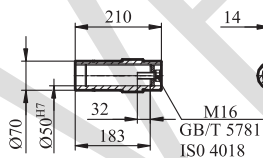

GF77

GFA77-T

GFA/GFH/GFV77

GFAZ/GFHZ/GFVZ77

GFF77

GFAF/GFHF/GFVF77

GFA/GFAZ/GFAF77输出轴

GFH/GFHZ/GFHF77输出轴

GFV/GFVZ/GFVF77输出轴

YE2电机机座号
Motor Size

	71	80	90S	90L	100	112M	132S	132M	160M
L	254	284	292	322	322	370	418	457	524
AC	145	170	190	190	210	230	280	280	315
AD	130	135	145	145	160	215	215	215	255