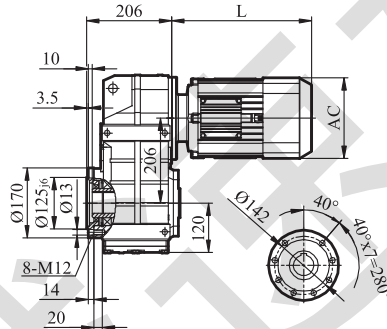

GF77

GFA77-T

GFA/GFH/GFV77

GFAZ/GFHZ/GFVZ77

GFF77

GFAF/GFHF/GFVF77

GFA/GFAZ/GFAF77输出轴

GFH/GFHZ/GFHF77输出轴

GFV/GFVZ/GFVF77输出轴

YE2电机机座号
Motor Size

	71	80	90S	90L	100	112M	132S	132M	160M
L	254	284	292	322	322	370	418	457	524
AC	145	170	190	190	210	230	280	280	315
AD	130	135	145	145	160	215	215	215	255