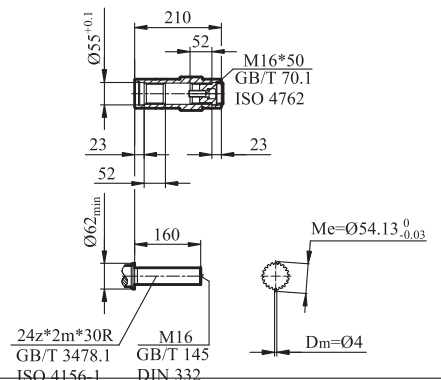

GF77

GFA77-T

GFA/GFH/GFV77

GFAZ/GFHZ/GFVZ77

GFF77

GFAF/GFHF/GFVF77

GFA/GFAZ/GFAF77输出轴

GFH/GFHZ/GFHF77输出轴

GFV/GFVZ/GFVF77输出轴

YE2电机机座号
Motor Size

	71	80	90S	90L	100	112M	132S	132M	160M
L	254	284	292	322	322	370	418	457	524
AC	145	170	190	190	210	230	280	280	315
AD	130	135	145	145	160	215	215	215	255