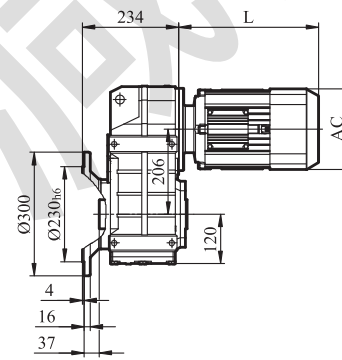

GF77

GFA77-T

GFA/GFH/GFV77

GFAZ/GFHZ/GFVZ77

GFF77

GFAF/GFHF/GFVF77

GFA/GFAZ/GFAF77输出轴

GFH/GFHZ/GFHF77输出轴

GFV/GFVZ/GFVF77输出轴

YE2电机机座号
Motor Size

	71	80	90S	90L	100	112M	132S	132M	160M
L	254	284	292	322	322	370	418	457	524
AC	145	170	190	190	210	230	280	280	315
AD	130	135	145	145	160	215	215	215	255